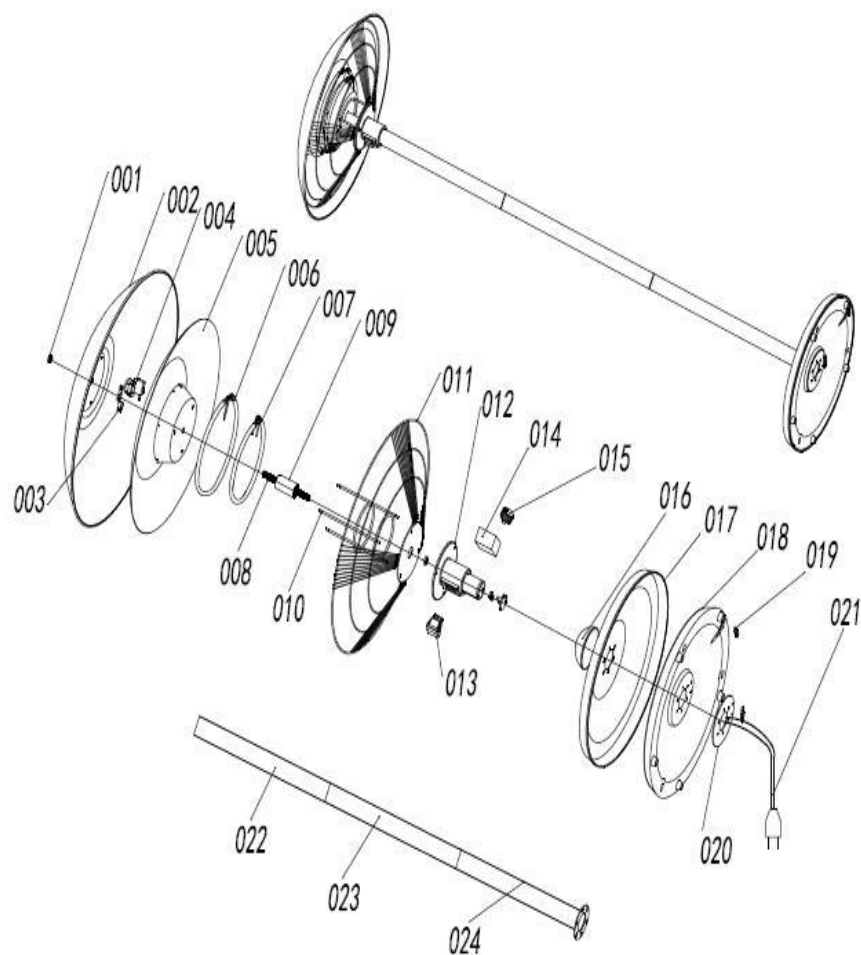

ROMA ZHQ1821SH-T-B

N° PIECE	FAVEX REFERENCE	REFERENCE FABRICANT	PARTS NAME	QTY
1		011000121	Waterproof Silicon Cover	1
2	9718744	010800852	Top Cover Black color	1
3		010900079	Tipover Switch Bracket	1
4	8522074	010330007	Tipover Switch	1
5		010800006	Reflector	1
6	9712188	040400025	Clear Halogen Lamp 1200	1
7	9712112	040400024	Clear Halogen Lamp 900W	1
8		010220004	Screw Pole	1
9		010900073	Steel Junction tube	1
10		010800013	Triangle Bracket	1
11		010800192	Mesh	1
12	9714090	011000097	Timer Switch Box	1
13	9712107	010330017	Switch	1
14	9712108	010360021	Timer	1
15	9712150	011000096	Knob	1
16	9718745	010900202	PC decorated cover	1
17	9718746	010800140	1821SH BASE(black color)	1
18		011000100	Weight Base	1
19		011000008	Big Clip	2
20		010900123	Fixation Board	2
21	9712125	011100381	Cable	1
22	9718747	010800867	Top Pole wood color	1
23	9718748	010800855	Middle Pole wood color	1
24	9718749	010800864	Bottom Pole wood color	1
	8522079		Compleat head	1