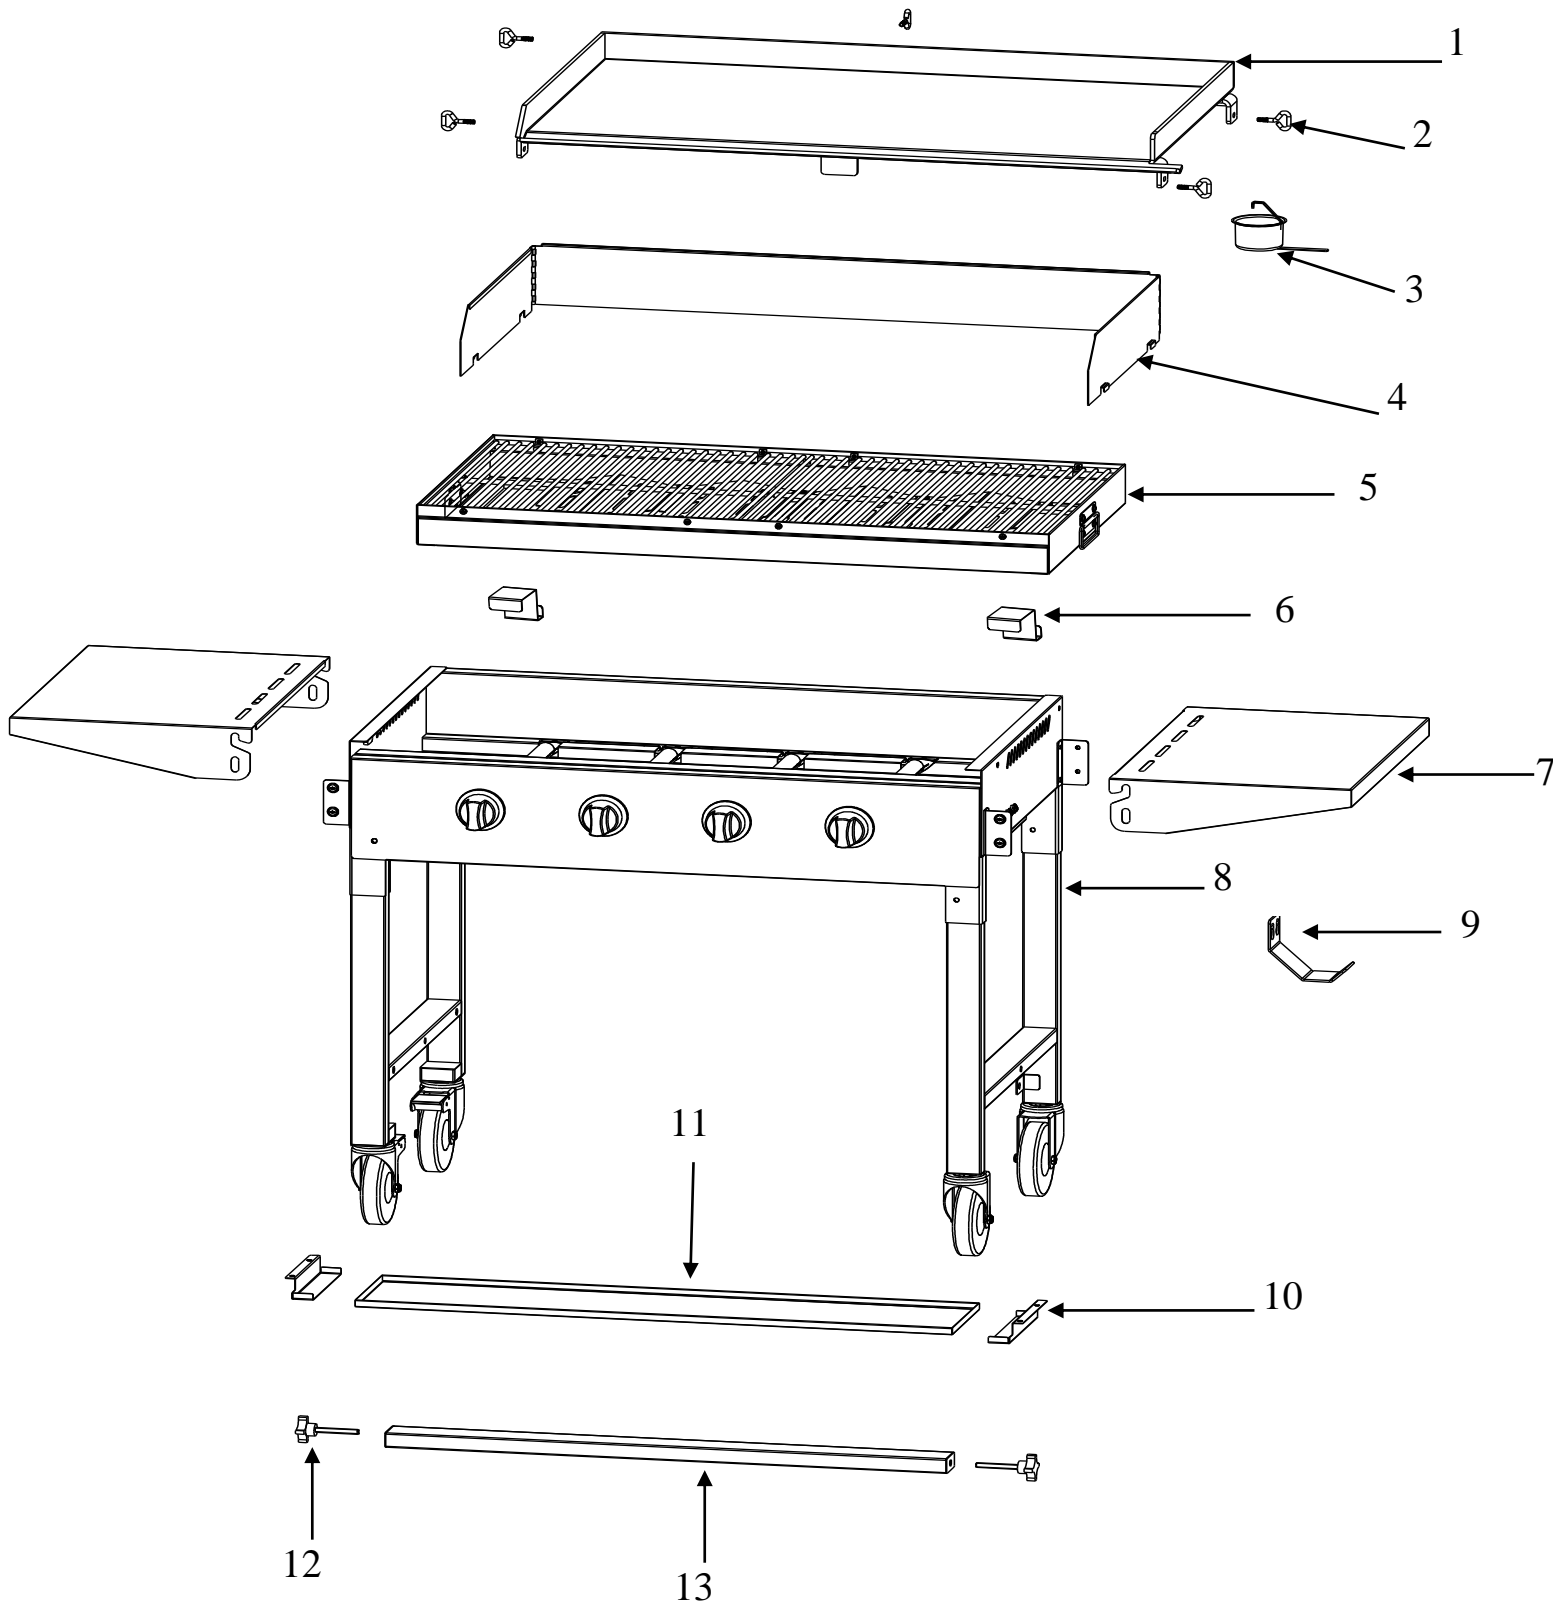

MASTERLINE 4 FEUX

Part NO	Part name	part reference	Unit price(USD)
1	Hot plate	BFT402-HP-D	50
2	Locking screw	BFT-LS-S	1,5
3	Grease cup	BFT-GC-S	2,5
4	Barge board (optional)	BFT402-BB-D	8
5	Grill box (optional)	BFT402-GB-D	29
6	Mounting support (optional)	BFT-MS-S	2
7	Side table	BFT-ST-S	7
8	Firebox	BFT402-F-D	56
9	Hook	BFT-H-S	2
10	Grease bracket (optional)	BFT-GB-S	2
11	Grease tray (optional)	BFT402-GT-D	4
12	Bolt	BFT-B-S	2
13	Pipe	BFT402-P-D	6
	443# burner	BFT-4B-S	3
	Single valve	BFT-SV-S	4